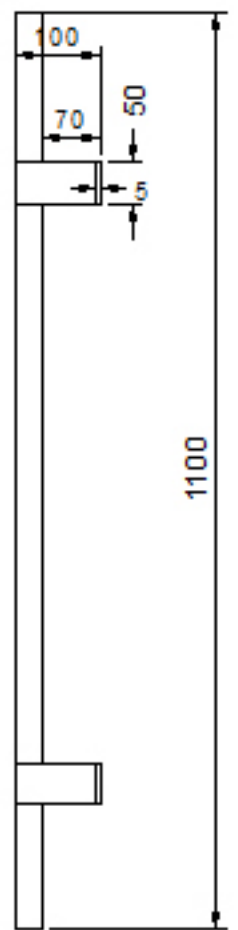

GRIMWITH JULIET BALCONY DIMENSIONS

Grimwith Balcony Dimensions in M.M				
BALCONY WIDTH in mm	DIM A	DIM B	DIM C	DIM D
1100	1100	1150	1200	1000
1200	1200	1250	1300	1100
1300	1300	1350	1400	1200
1400	1400	1450	1500	1300
1500	1500	1550	1600	1400
1600	1600	1650	1700	1500
1700	1700	1750	1800	1600
1800	1800	1850	1900	1700
1900	1900	1950	2000	1800
2000	2000	2050	2100	1900
2100	2100	2150	2200	2000
2200	2200	2250	2300	2100
2300	2300	2350	2400	2200
2400	2400	2450	2500	2300
2500	2500	2550	2600	2400