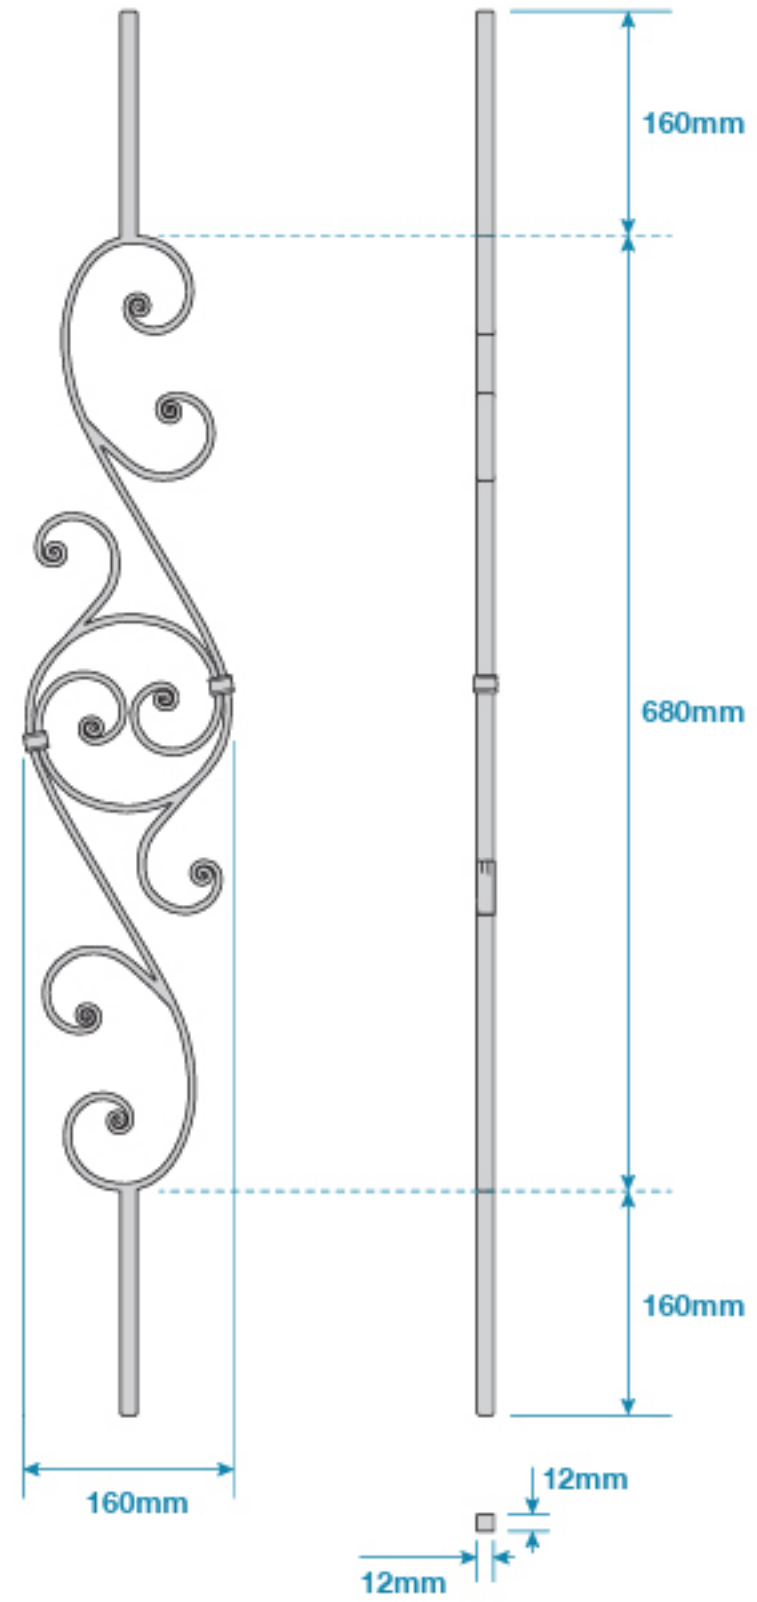

GRIMWITH JULIET BALCONY DIMENSIONS

Grimwith Balcony Dimensions in M.M				
BALCONY WIDTH in mm	DIM A	DIM B	DIM C	DIM D
1100	1100	1150	1200	1000
1200	1200	1250	1300	1100
1300	1300	1350	1400	1200
1400	1400	1450	1500	1300
1500	1500	1550	1600	1400
1600	1600	1650	1700	1500
1700	1700	1750	1800	1600
1800	1800	1850	1900	1700
1900	1900	1950	2000	1800
2000	2000	2050	2100	1900
2100	2100	2150	2200	2000
2200	2200	2250	2300	2100
2300	2300	2350	2400	2200
2400	2400	2450	2500	2300
2500	2500	2550	2600	2400