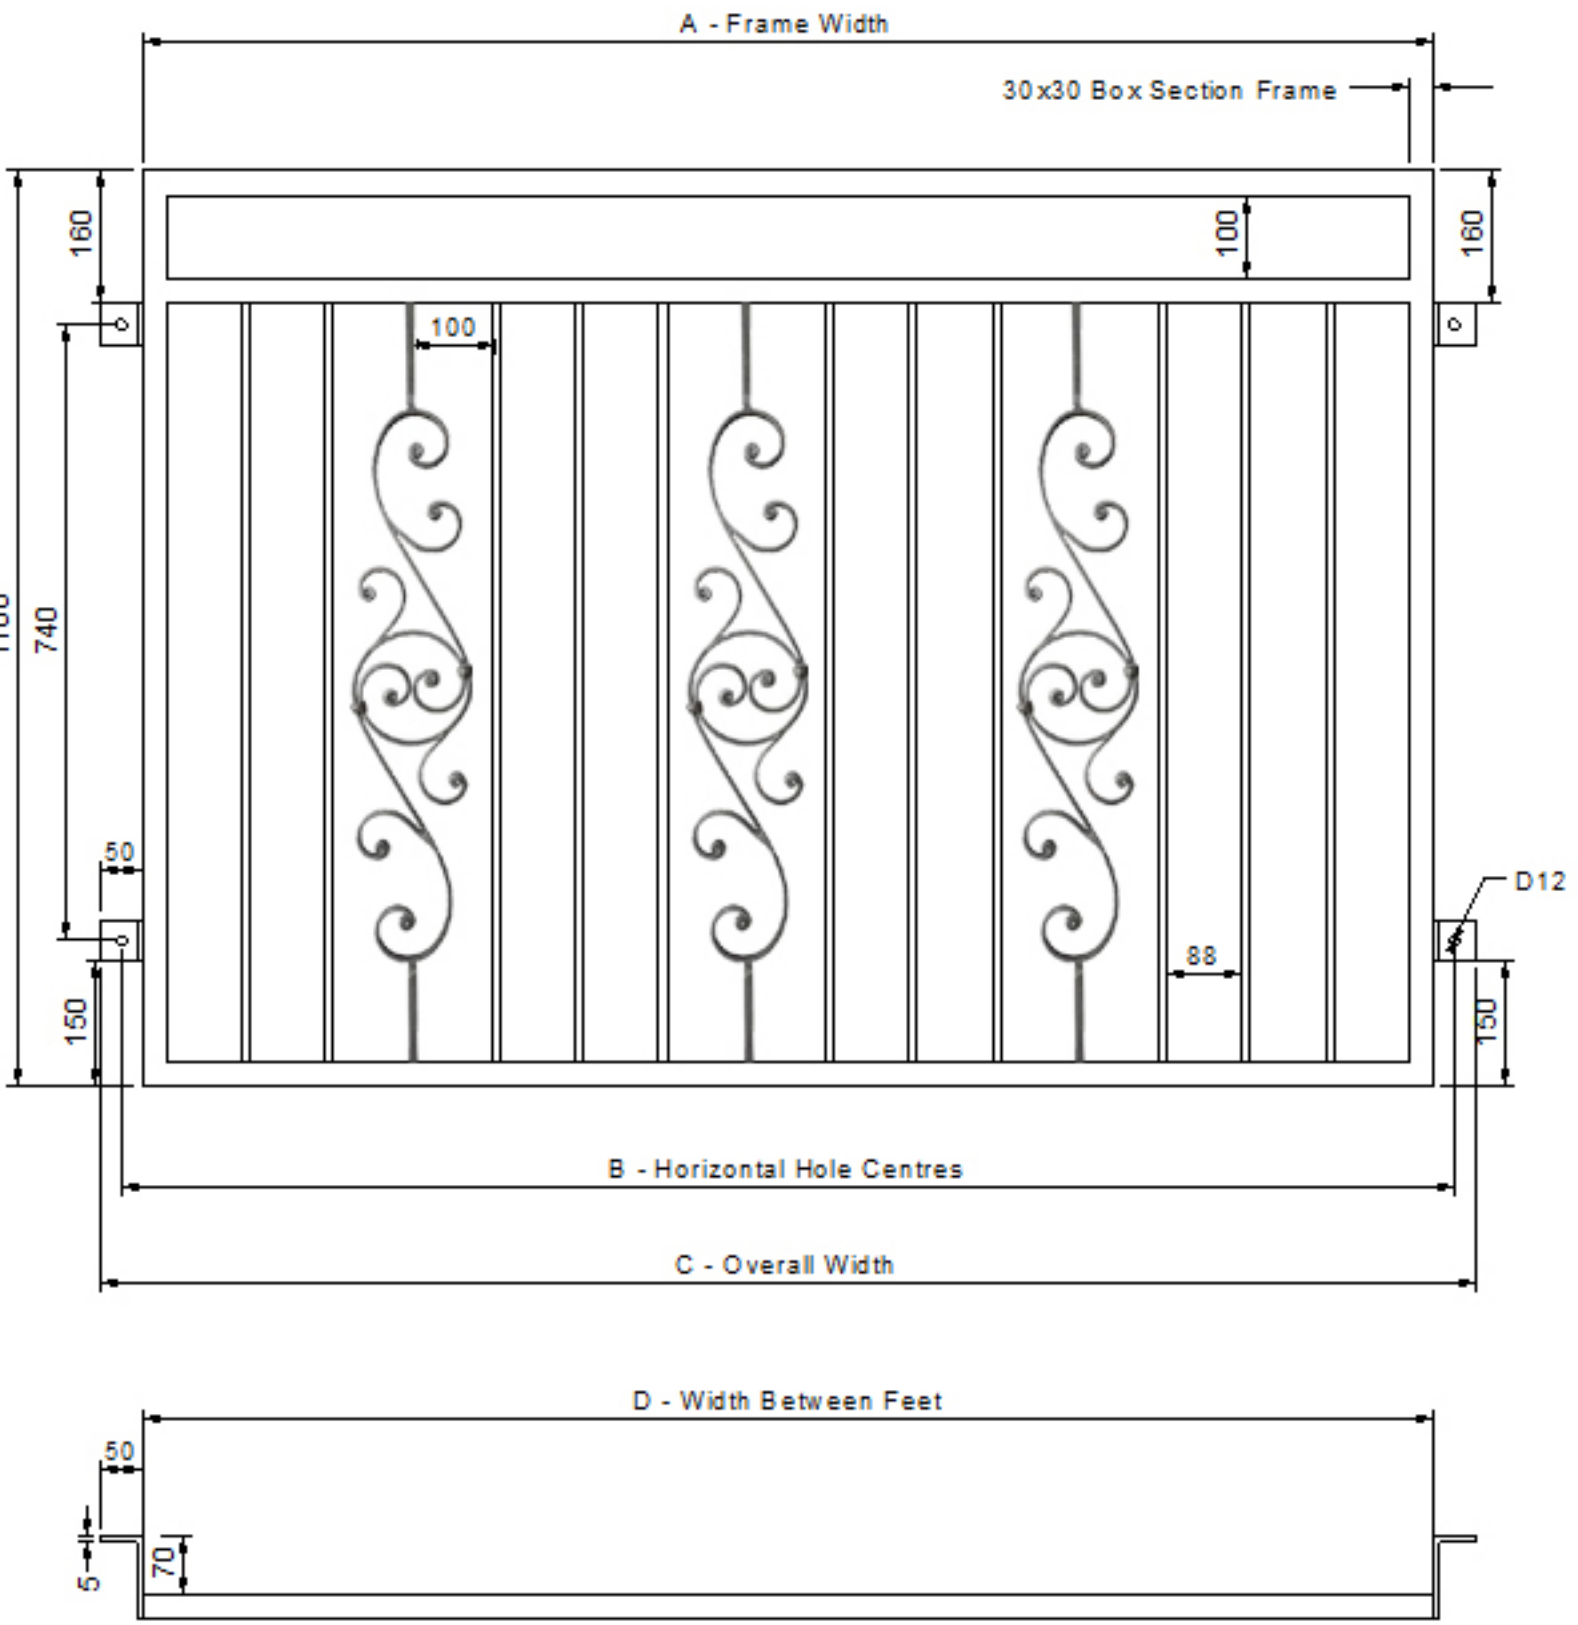

GRIMWITH JULIET BALCONY DIMENSIONS

Grimwith Balcony Dimensions in M.M				
BALCONY WIDTH in mm	DIM A	DIM B	DIM C	DIM D
1100	1100	1150	1200	1000
1200	1200	1250	1300	1100
1300	1300	1350	1400	1200
1400	1400	1450	1500	1300
1500	1500	1550	1600	1400
1600	1600	1650	1700	1500
1700	1700	1750	1800	1600
1800	1800	1850	1900	1700
1900	1900	1950	2000	1800
2000	2000	2050	2100	1900
2100	2100	2150	2200	2000
2200	2200	2250	2300	2100
2300	2300	2350	2400	2200
2400	2400	2450	2500	2300
2500	2500	2550	2600	2400